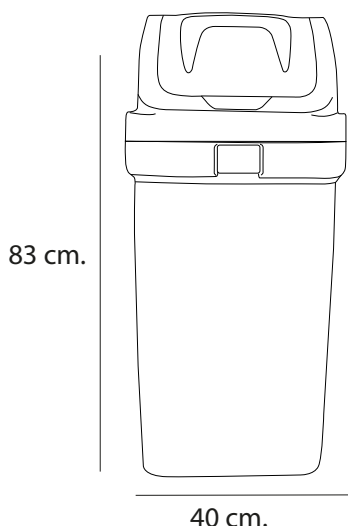

TACHOS DE RESIDUOS DE 75L

TACHO DE 75L TAPA VAIVÉN

COLORES

Colores según LEY DE RECICLAJE N°20.920

CARACTERÍSTICAS TÉCNICAS

TACHO DE 75L TAPA VAIVÉN

Alto:	83 cm.
Ancho:	40 cm.
Largo o fondo:	41.2 cm.

TAPAS ergonómicas y abatibles, fabricadas de HDPE que permite su larga durabilidad. De fácil apertura y reposición. Hermetismo que permite minimizar olores, insectos y animales domésticos. Su diseño permite su cierre silencioso.

Mango trasero permite su fácil manejo y traslado, aún con carga.

- Fabricados en HDPE, resistente a la descomposición, frío, temperaturas desde -30° a $+80^{\circ}$ sin deformarse ni quebrarse, elementos químicos (detergentes, cloro, etc.). Estabilizado y resistente contra la decoloración debido a rayos ultravioletas (UV).
- El espesor del polietileno es igual en todo el cuerpo, los bordes y tomadores cuentan con mayor reforzamiento para soportar el levantamiento en el alzacontenedor.
- Cantos redondeados para evitar accidentes.
- Paredes lisas para facilitar su limpieza.
- Cuerpo estanco, apilables.
- Piezas fáciles de reponer.
- Su diseño le permite una potente capacidad para soportar golpes y caídas libres debido a su flexibilidad.